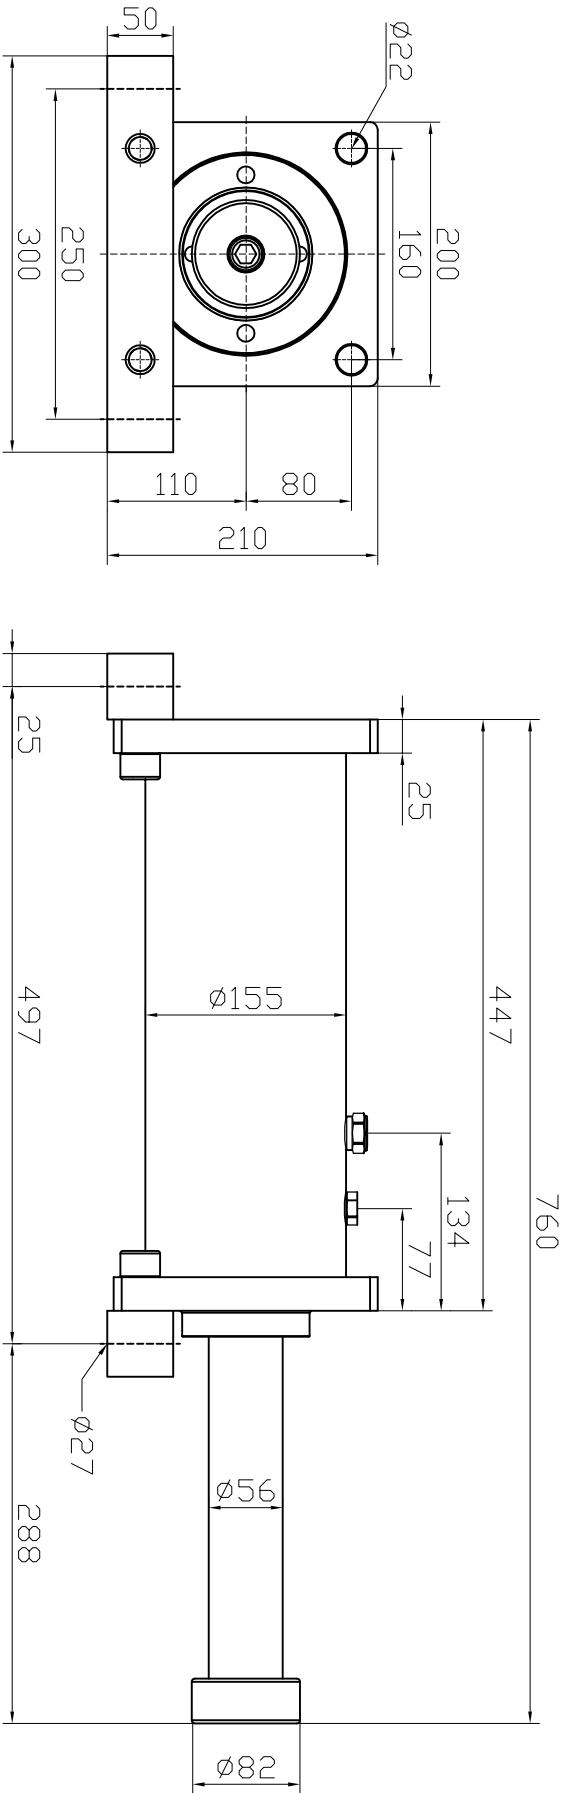

A

B

C

D

重型缓冲器 Heavy Duty Shock Absorber				ED3.5X10			
外形尺寸图 Dimension Drawing							
图号 Rev.	数量 Qty	制造日期 Mfg Date	检验日期 Inspection Date	图号 Rev.	数量 Qty	制造日期 Mfg Date	检验日期 Inspection Date
设计 Design	审核 Check	批准 Approve	日期 Date	设计 Design	审核 Check	批准 Approve	日期 Date
制图 Drawing	校对 Check	工艺 Craft		制图 Drawing	校对 Check	工艺 Craft	